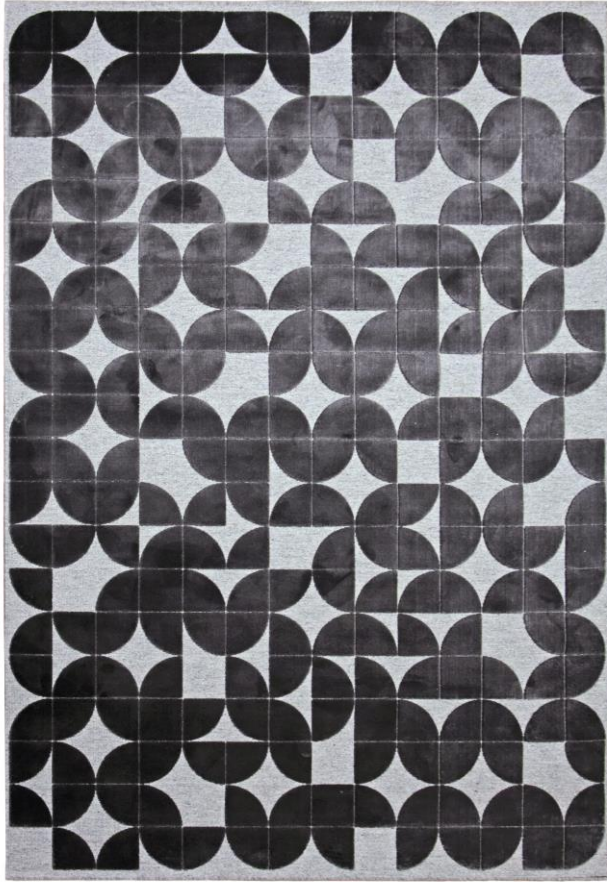

# NEW LIPARI

DE DIMORA

**NEW LIPARI 1183-474048**

Machine made production

50% Viscose + 50% Wool

Thickness: 4 mm

Weight: 1550 gr / sqm

Standard sizes cm: 140x200 – 160x230 – 200x290 – 240x340

# NEW LIPARI

**1183-474048**

**1183-474054**

# NEW LIPARI

**1183-475043**

**1183-475055**

**1183-477041**