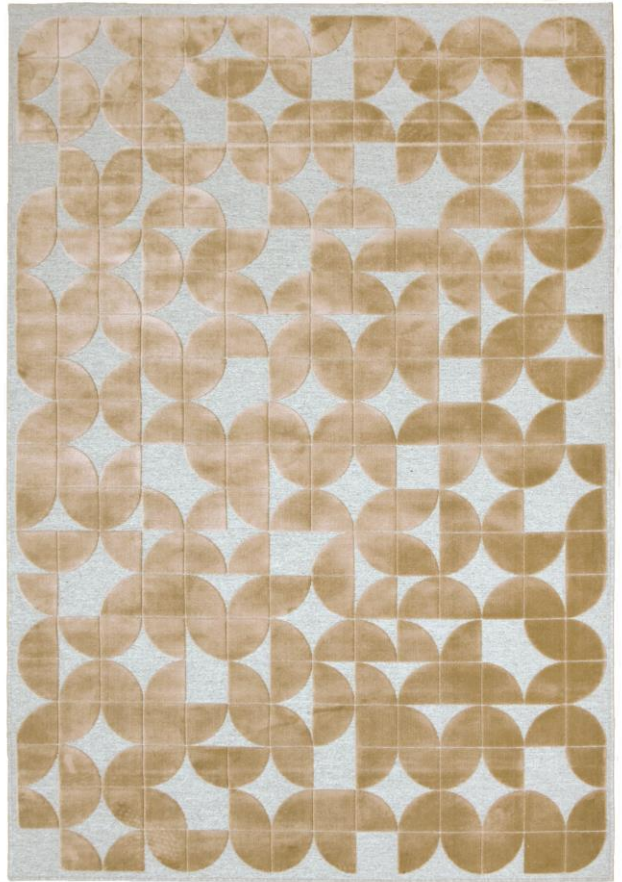

# NEW LIPARI

DE DIMORA

**NEW LIPARI 1183-474048**

Machine made production

50% Viscose + 50% Wool

Thickness: 4 mm

Weight: 1550 gr / sqm

Standard sizes cm: 140x200 – 160x230 – 200x290 – 240x340

# NEW LIPARI

**1183-474048**

**1183-474054**

# NEW LIPARI

**1183-475043**

**1183-475055**

**1183-477041**